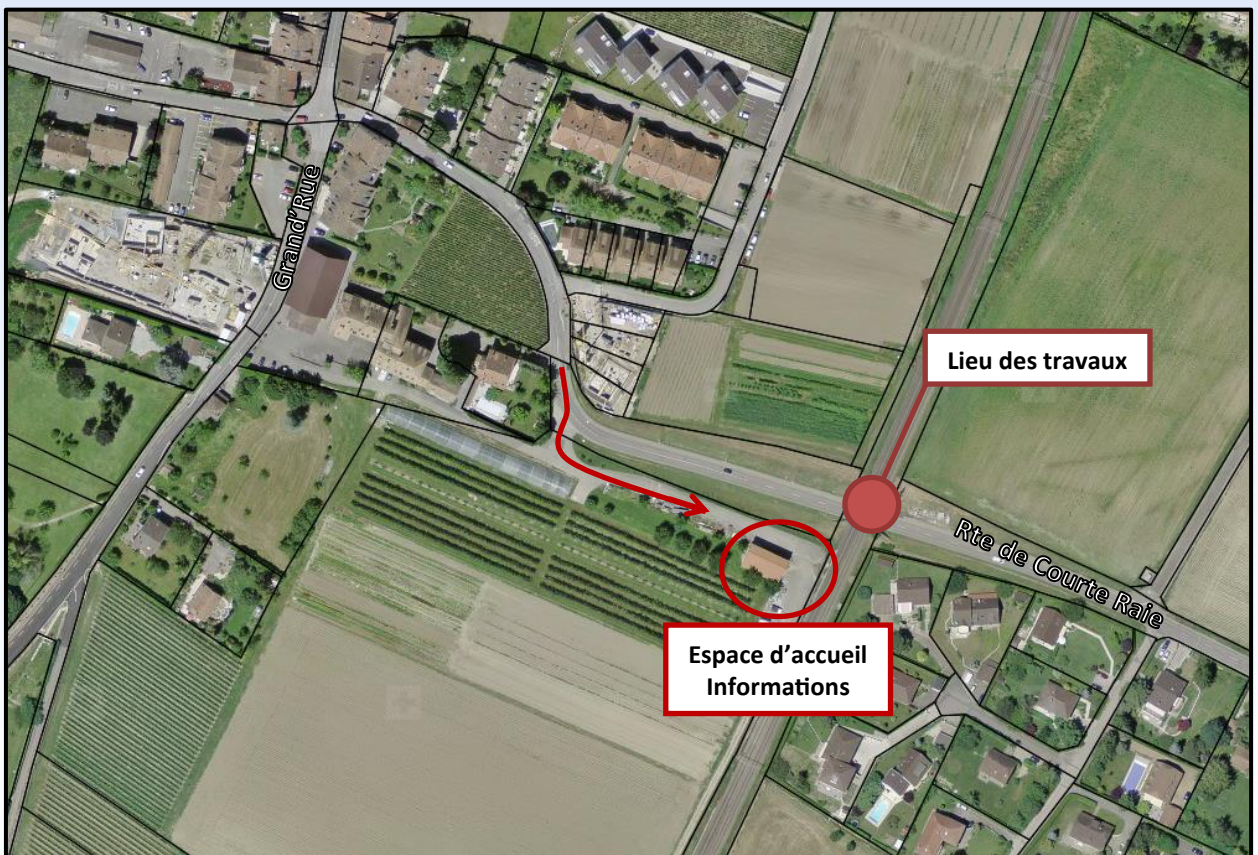

## Travaux CFF - Voie de dépassement Espace d'accueil des CFF

Madame, Monsieur,

Dans le cadre de la construction d'une voie de dépassement fret, les CFF informent régulièrement la population des différentes phases des travaux, par le biais de panneaux d'informations et d'avis envoyés en tous-ménages.

Nous vous informons qu'afin de répondre au mieux des inquiétudes de la population, les CFF mettent en place un espace d'accueil situé à proximité des travaux et répondront à toutes les éventuelles questions vis-à-vis de l'ouvrage.

Cet espace d'accueil sera ouvert le mercredi 3 mai prochain, de 17h00 à 18h00, près du site des travaux (voir ci-dessous). Par la suite, il rouvrira tous les derniers mercredis des mois à l'exception du mois de décembre, aux mêmes heures.